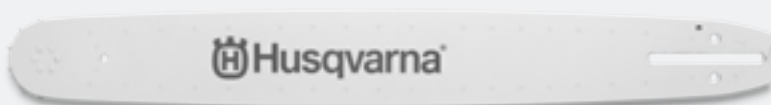

X-FORCE SCHIENEN

Unsere neuen laminierten X-FORCE Schienen zeichnen sich durch eine vereinfachte Wartung, ein geringeres Gewicht und eine lange Lebensdauer aus.

ab **€ 48,10**